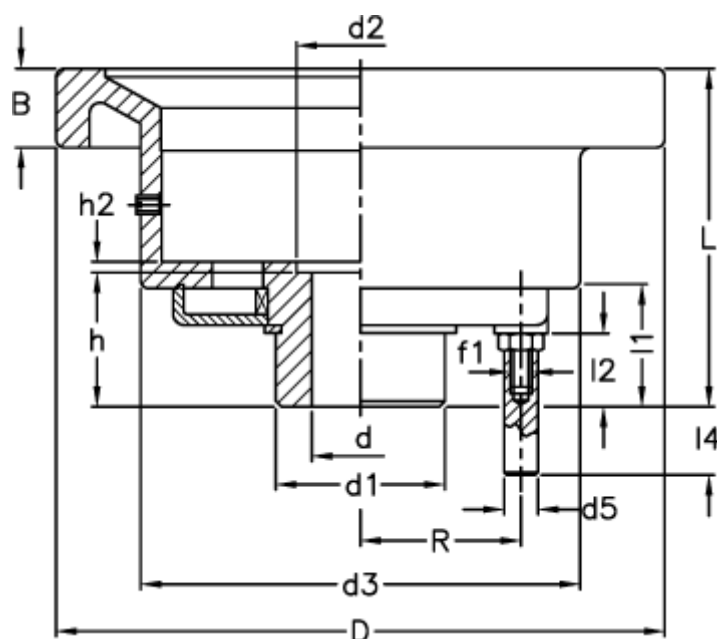

Article number: 2307028502
 Description: E+G Solid handwheel
 VAD.80-PXX1-A10

Measures

B	= 13	h	= 22.5
D	= 80	h2	= 3.5
d1	= 20	L	= 55.0
d2	= 20.5	l1	= 18.5
d3	= 56	l2	= 11.5
d5	= 6	l4	= 13.6
d H7	= 10	R	= 19.0
f1	= M4		